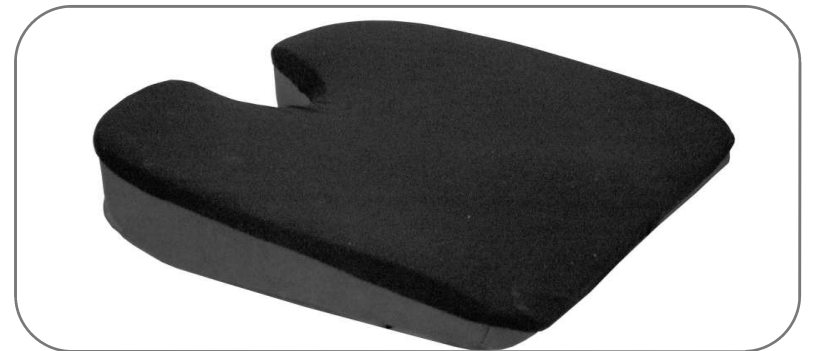

2 Coussin Fer à cheval

Coussin ergonomique de forme Fer à cheval, réalisé par un complexe de mousse de différentes densités dont mousse viscoélastique à mémoire de forme avec découpes spécifiques internes [permettant la libération des ischiens et cocccys pendant l'assise](#).

Housse avec poignée en expansé vinyle non feu M2 sur les plates bandes et tissu maille noir sur l'assise, déhoussable avec fermeture à glissière.

Dimensions : L 440 x P 420 X H 90 mm

3 Coussin Véhicule

Coussin ergonomique de forme incliné sur l'avant de l'assise, réalisé par un complexe de mousse de différentes densités dont mousse moulée avec découpes spécifiques [permettant la libération du cocccys pendant l'assise](#).

Housse avec poignée en expansé vinyle non feu M2 sur les plates bandes et tissu maille noir sur l'assise, déhoussable avec fermeture à glissière.

Dimensions : L 470 x P 480 X H 90/30 mm

4 Coussin cocccys libre

Coussin ergonomique de forme incliné sur l'avant de l'assise, réalisé par un complexe de mousse de différentes densités dont mousse moulée et mousse à mémoire de forme avec découpes spécifiques [permettant la libération du cocccys, des Ischiens et du petit bassin pendant l'assise](#).